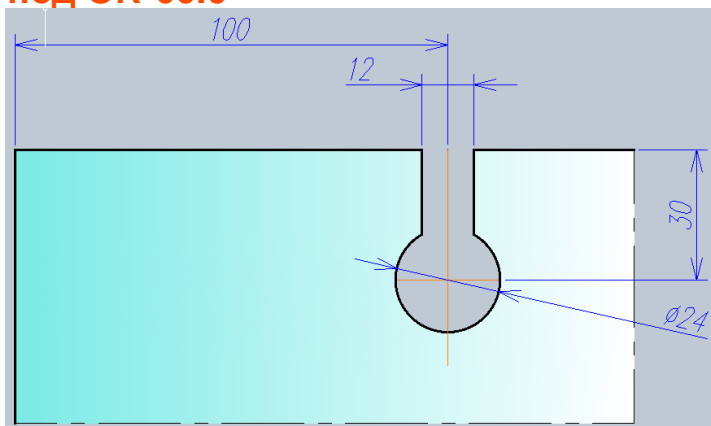

Вырезы в стекле

Вырез в стекле
под OR-60.0