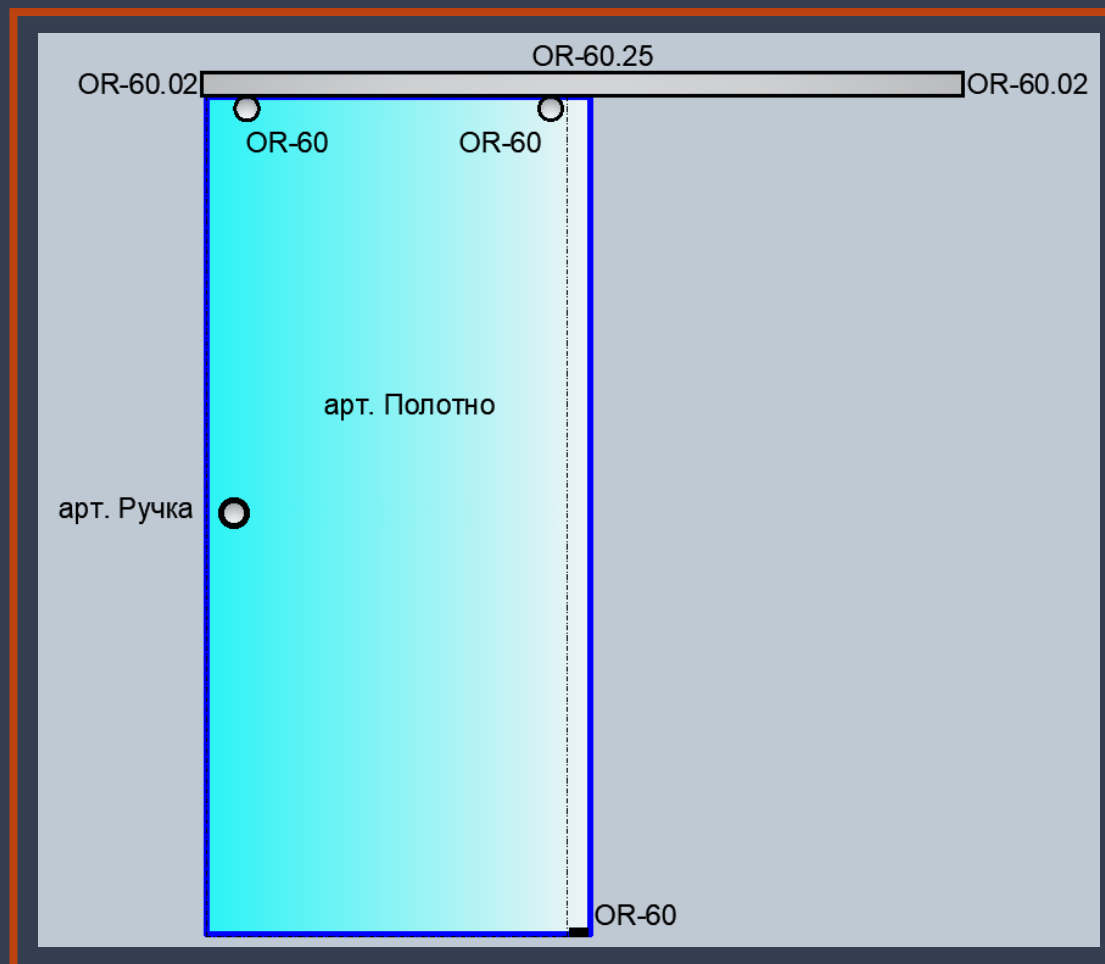

## Компоненты раздвижной системы «ORMAN-SLIDE»

- Рельс OR-60.25 (2,5 м)
- Декоративная крышка полукруглая анодированная OR-60.25.A (2,5 м)
- Каретка OR-60.0 – 2 шт.
- Стопор – 2шт.
- Заглушка торцевая декоративная – 2 шт.

Рекомендуемая максимальная масса откатной двери  
для стекла 8-10 мм – **80 кг**