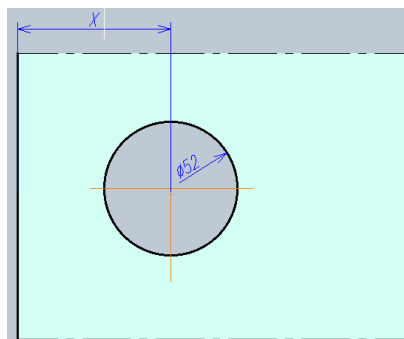

Вырез в стекле
под OR-65_SSS